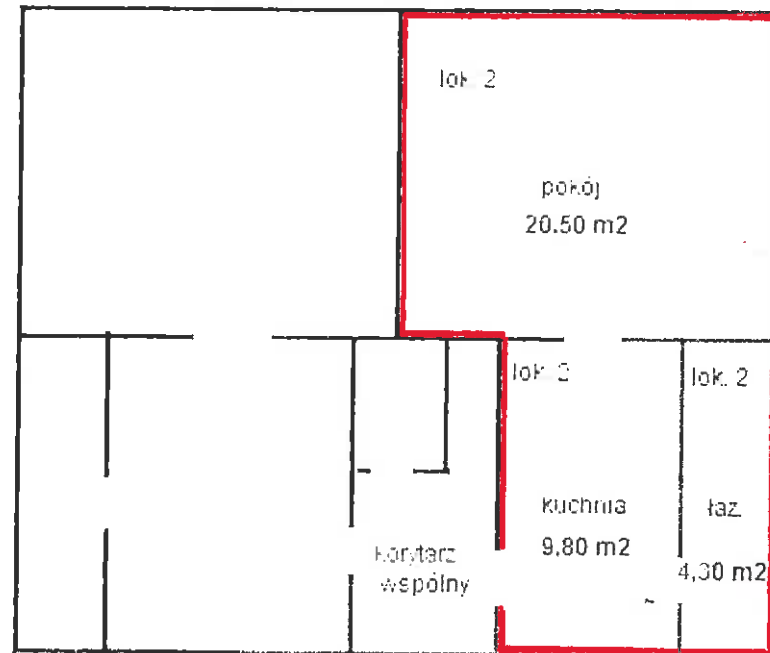

RZUT POZIOMY LOKALU NR 2
STRÓŻEWICE 32
GMINA CHODZIEŻ

stych wspólny

pokój 20,50 m²

kuchnia 9,80 m²

łazienka 4,30 m²

razem: 34,60 m²