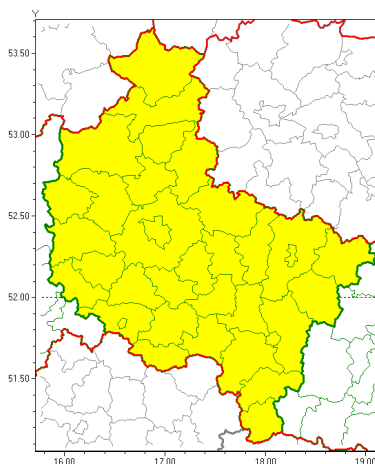

## Zasięg ostrzeżeń w województwie

Silny wiatr  
2020-02-11 21:35

**WOJEWÓDZTWO WIELKOPOLSKIE**  
**OSTRZEŻENIA METEOROLOGICZNE ZBIORCZO NR 16**  
**WYKAZ OBYWÓW ZUJACYCH OSTRZEŻENIE**  
**o godz. 21:35 dnia 11.02.2020**

Zjawisko/Stopień zagrożenia	Silny wiatr/1
Obszar (w nawiasie numer ostrzeżenia dla powiatu)	powiaty: chodzieski(7), czarnkowsko-trzcianecki(5), gnieźnieński(10), gostyński(10), grodziski(8), jarociński(9), kaliski(13), Kalisz(12), kpiński(11), kołski(12), Konin(11), koniński(11), kociński(9), krotoszyński(10), leszczyński(9), Leszno(9), międzybuzki(6), nowotomyski(7), obornicki(6), ostrowski(12), ostrzeszowski(12), pilski(7), pleszewski(13), Poznań (8), poznański(8), rawicki(10), słupecki(11), szamotulski(6), redziński(9), remski(9), turecki(12), wgrowiecki(7), wolsztyński(8), wrzesiński(11), złotowski(7)
Ważność	od godz. 08:00 dnia 12.02.2020 do godz. 20:00 dnia 12.02.2020
Prawdopodobieństwo	75%
Przebieg	Przewiduje się wystąpienie silnego wiatru o średniej prędkości od 35 km/h do 45 km/h, w porywach do 80 km/h z zachodu.
SMS	IMGW-PIB OSTRZEŻENIA: WIATR/1 wielkopolskie (wszystkie powiaty) od 08:00/12.02 do 20:00/12.02.2020 prędkość do 45 km/h, porywy do 80 km/h, W. Dotyczy powiatów: wszystkie powiaty.
RSO	Woj. wielkopolskie (wszystkie powiaty), IMGW-PIB wydał ostrzeżenie pierwszego stopnia o silnym wietrze
Uwagi	Brak.
Dyrektor synoptyk IMGW-PIB	Piotr Szewczak