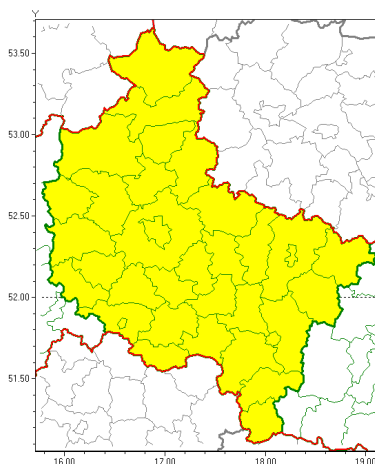

Zasięg ostrzeżeń w województwie

Burze z gradem
2020-06-18 06:49

WOJEWÓDZTWO WIELKOPOLSKIE
OSTRZEŻENIA METEOROLOGICZNE ZBIORCZO NR 54
WYKAZ OBIĘTOŚCI BURZOWYCH OSTRZEŻEŃ
o godz. 06:49 dnia 18.06.2020

Zjawisko/Stopień zagrożenia	Burze z gradem/1
Obszar (w nawiasie numer ostrzeżenia dla powiatu)	powiaty: chodzieski(29), czarnkowsko-trzcianecki(25), gnieźnieński(33), gostyński(28), grodziski(25), jarociński(27), kaliski(37), Kalisz(37), kpiński(35), kołski(40), Konin(38), koniński(38), kociński(27), krotoszyński(29), leszczyński(27), Leszno(27), międzybuzki(23), nowotomyski(24), obornicki(25), ostrowski(37), ostrzeszowski(36), pilski(29), pleszewski(35), Poznań (26), poznański(26), rawicki(29), słupecki(34), szamotulski(24), redziński(27), remski(28), turecki(40), wgrowiecki(30), wolsztyński(25), wrzesiński(30), złotowski(29)
Ważność	od godz. 11:00 dnia 18.06.2020 do godz. 23:00 dnia 18.06.2020
Prawdopodobieństwo	90%
Przebieg	Prognozuje się wystąpienie burz z opadami deszczu miejscami od 20 mm do 30 mm, lokalnie do 40 mm oraz porywami wiatru do 90 km/h. Miejscami może liść grad.
SMS	IMGW-PIB OSTRZEŻENIA: BURZE Z GRADEM/1 wielkopolskie (wszystkie powiaty) od 11:00/18.06 do 23:00/18.06.2020 deszcz 40 mm, porywy 90 km/h, lokalnie grad. Dotyczy powiatów: wszystkie powiaty.
RSO	Woj. wielkopolskie (wszystkie powiaty), IMGW-PIB wydał ostrzeżenie pierwszego stopnia o burzach z gradem
Uwagi	Brak.
Dyrektor synoptyk IMGW-PIB	Marek Pruchniewicz