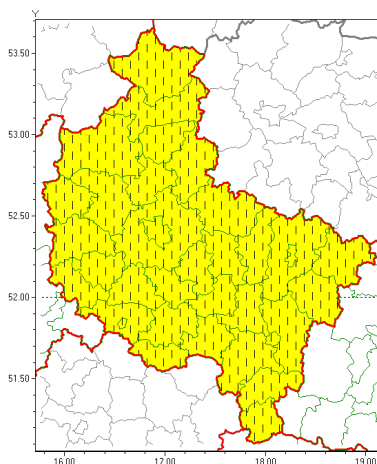

Zasięg ostrzeżeń w województwie

Przymrozki
2021-04-08 06:23

WOJEWÓDZTWO WIELKOPOLSKIE
OSTRZEŻENIA METEOROLOGICZNE ZBIORCZO NR 62
WYKAZ OBYWATELI ZUCIENNYCH OSTRZEŻENIEM
o godz. 06:23 dnia 08.04.2021

Zjawisko/Stopień zagrożenia	Przymrozki/1 ZMIANA
Obszar (w nawiasie numer ostrzeżenia dla powiatu)	powiaty: chodzieski(36), czarnkowsko-trzcianecki(37), gnieźnieński(33), gostyński(31), grodziski(33), jarociński(30), kaliski(33), Kalisz(33), kpiński(34), kołski(31), Konin(31), koniński(31), kociński(33), krotoszyński(31), leszczyński(34), Leszno(34), międzybuzki(35), nowotomyski(33), obornicki(32), ostrowski(33), ostrzeszowski(34), pilski(37), pleszewski(30), Poznań (30), poznański(30), rawicki(31), słupecki(31), szamotulski(34), redziński(29), remski(29), turecki(31), wgrowiecki(35), wolsztyński(34), wrzesiński(30), złotowski(37)
Ważność	od godz. 00:00 dnia 09.04.2021 do godz. 08:00 dnia 09.04.2021
Prawdopodobieństwo	80%
Przebieg	Prognozowana jest temperatura minimalna powietrza od -2°C do 0°C, przy gruncie od -4°C do -2°C. Temperatura maksymalna w dzień od 5°C do 7°C.
SMS	IMGW-PIB OSTRZEŻENIA: PRZYMROZKI/1 wielkopolskie (wszystkie powiaty) od 00:00/09.04 do 08:00/09.04.2021 temp. min -2 st.C, przy gruncie -4 st.C. Dotyczy powiatów: wszystkie powiaty.
RSO	Woj. wielkopolskie (wszystkie powiaty), IMGW-PIB wydał ostrzeżenie pierwszego stopnia o przymrozkach
Uwagi	Brak.
Dyrektor synoptyk IMGW-PIB	Magdalena Muszyńska-Karbowska