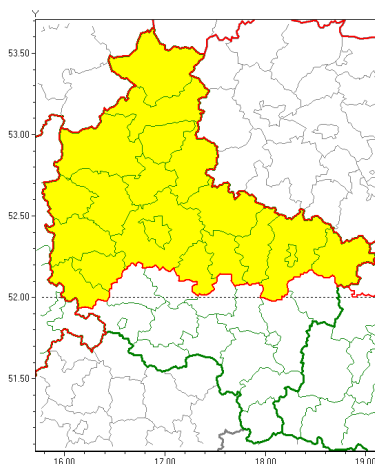

Zasięg ostrzeżeń w województwie

Burze z gradem
2021-06-30 07:14

WOJEWÓDZTWO WIELKOPOLSKIE
OSTRZEŻENIA METEOROLOGICZNE ZBIORCZO NR 100
WYKAZ OBLICZONYCH OSTRZEŻEŃ
o godz. 07:14 dnia 30.06.2021

Zjawisko/Stopień zagrożenia	Burze z gradem/1
Obszar (w nawiasie numer ostrzeżenia dla powiatu)	powiaty: chodzieski(58), czarnkowsko-trzcianecki(59), gnieźnieński(55), grodziski(55), kolski(50), Konin(51), koniński(51), międzybuzki(58), nowotomyski(56), obornicki(52), piłski(58), Poznań (52), poznański(52), ślępecki(53), szamotulski(58), redziński(51), wągrowiecki(55), wolsztyński(56), wrzesiński(53), złotowski(58)
Ważność	od godz. 09:00 dnia 30.06.2021 do godz. 20:00 dnia 30.06.2021
Prawdopodobieństwo	80%
Przebieg	Prognozowane są burze, którym miejscami będą towarzyszyły opady deszczu od 20 mm do 30 mm oraz porywy wiatru do 90 km/h. Lokalnie grad.
SMS	IMGW-PIB OSTRZEŻENIA: BURZE Z GRADEM/1 wielkopolskie (20 powiatów) od 09:00/30.06 do 20:00/30.06.2021 deszcz 30 mm, grad, porywy 90 km/h. Dotyczy powiatów: chodzieski, czarnkowsko-trzcianecki, gnieźnieński, grodziski, kolski, Konin, koniński, międzybuzki, nowotomyski, obornicki, piłski, Poznań, poznański, ślępecki, szamotulski, redziński, wągrowiecki, wolsztyński, wrzesiński i złotowski.
RSO	Woj. wielkopolskie (20 powiatów), IMGW-PIB wydał ostrzeżenie pierwszego stopnia o burzach z gradem
Uwagi	Brak.
Dyrektor synoptyk IMGW-PIB	Piotr Szewczak