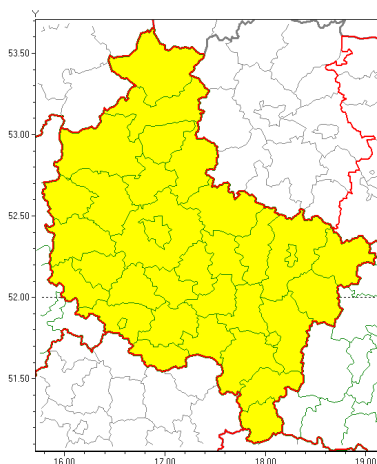

Zasięg ostrzeżeń w województwie

Burze z gradem
2021-07-26 11:48

WOJEWÓDZTWO WIELKOPOLSKIE
OSTRZEŻENIA METEOROLOGICZNE ZBIORCZO NR 122
WYKAZ OBIĘTOŚCI BURZLIWYCH OSTRZEŻEŃ
o godz. 11:48 dnia 26.07.2021

Zjawisko/Stopień zagrożenia	Burze z gradem/1
Obszar (w nawiasie numer ostrzeżenia dla powiatu)	powiaty: chodzieski(69), czarnkowsko-trzcianecki(68), gnieźnieński(67), gostyński(60), grodziski(65), jarociński(60), kaliski(63), Kalisz(65), kpiński(62), kołski(61), Konin(62), koniński(62), kociński(63), krotoszyński(59), leszczyński(64), Leszno(64), międzybuzki(68), nowotomyski(66), obornicki(62), ostrowski(63), ostrzeszowski(64), pilski(69), pleszewski(62), Poznań (62), poznański(62), rawicki(59), słupecki(65), szamotulski(68), redziński(61), remski(59), turecki(60), wgrowiecki(67), wolsztyński(66), wrzesiński(65), złotowski(69)
Ważność	od godz. 16:00 dnia 26.07.2021 do godz. 09:00 dnia 27.07.2021
Prawdopodobieństwo	80%
Przebieg	Prognozowane są burze, którym miejscami będą towarzyszyć opady deszczu od 20 mm do 30 mm, lokalnie do 40 mm oraz porywy wiatru do 80 km/h. Miejscami grad.
SMS	IMGW-PIB OSTRZEŻENIA: BURZE Z GRADEM/1 wielkopolskie (wszystkie powiaty) od 16:00/26.07 do 09:00/27.07.2021 deszcz 40 mm, grad, porywy 80 km/h. Dotyczy powiatów: wszystkie powiaty.
RSO	Woj. wielkopolskie (wszystkie powiaty), IMGW-PIB wydał ostrzeżenie pierwszego stopnia o burzach z gradem
Uwagi	Brak.
Dyrektor synoptyk IMGW-PIB	Piotr Szewczak